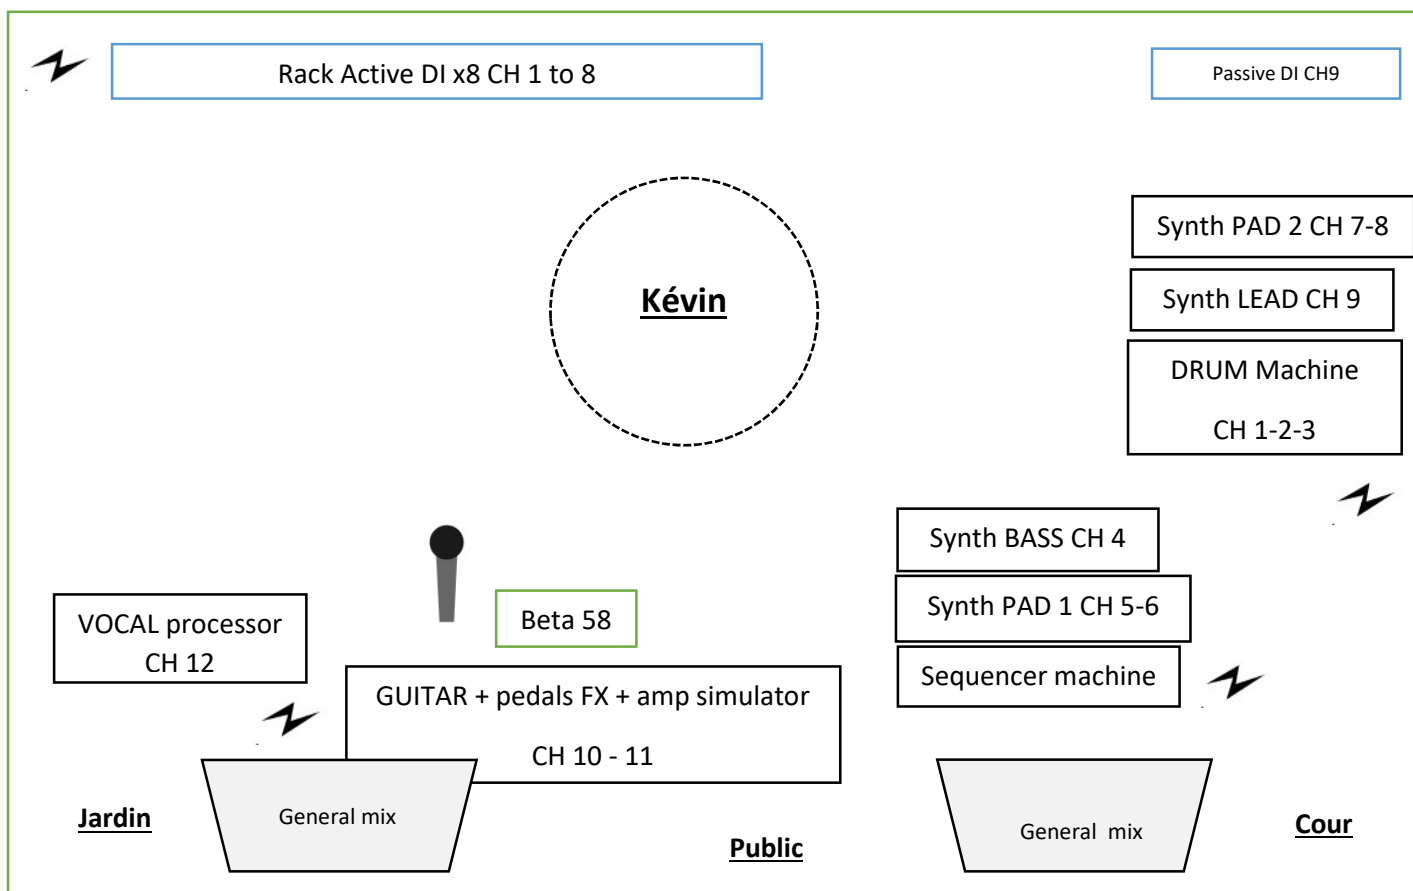

Artiste solo, style : rock / electro

Set : 50 min - 1 h

Contact : Kévin 07 86 38 46 68 / neistseason@gmail.com

Chanel	Nom		Effects	Output/DI	
1	Bus drum	KICK	Drum machine – <i>Arturia drumbrute impact</i>	/	Rack DI (active)
2		SNARE	Drum machine – <i>Arturia drumbrute impact</i>	Reverb +2	Rack DI (active)
3		HAT+ others	Drum machine – <i>Arturia drumbrute impact</i>	Reverb +2	Rack DI (active)
4	SYNTH BASS	<i>Semi modular Behringer Neutron</i>		/	Rack DI (active)
5 – 6 (stereo)	SYNTH PAD1	<i>Roland Sh1A stereo LEFT + RIGHT</i>		/	Rack DI (active)
7 - 8 (stereo)	SYNTH PAD 2	<i>Waldorf Streichfett stereo</i>		/	Rack DI (active)
9	SYNTH LEAD	<i>Korg monologue</i>		/	Passive DI
10 – 11 (stereo)	GUITAR	<i>Fender Stratocaster + Pedalboard FX + Amp simulator stereo</i>		/	Amp Simulator DI Stereo
12	VOCALS	<i>Shure Beta 58 + Vocal processor- tc helicon duplicator</i>			Vocal processor DI

Entrée sur scène / Sortie de scène / SET List / Propositions lumières : Voir au dos

Je suis autonome en DI

Retours scène : Mix général, sur bords de pieds scènes

LUMIERES + SET LIST

Pour les lumières il s'agit de proposition, vous avez ma confiance si vous souhaitez faire autrement.

ENTREE : Nappe intro à diffuser (fichier wav clé usb) / Entrée sur scène pendant la nappe, je commence quand le son se termine.

01 Alone : Bleu simple

02 Vultures : Chaud / rouge strobé

03 Atmosphere : Bleu sombre/ flash blancs sur ARP